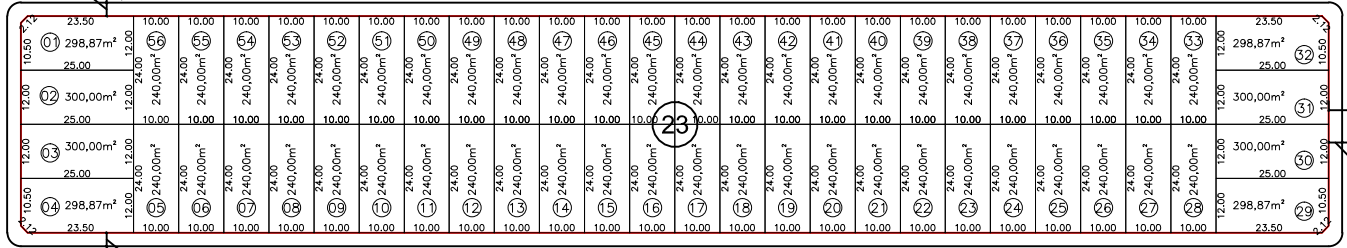

Dist. 772,00m

AZ: 286°28'11"

AV. OLÍMPICA

Av. Xingu - Pista Direita

Av. Xingu - Pista Direita

Av. Xingu - Pista Direita

Av. Xingu - Pista Direita

Av. Xingu - Pista Direita

Estrada Municipal  
 Dist. 1.038,11m  
 AZ: 65°43'46"  
 Maurício Cardoso Tonha

A.V.  
 06  
 3.682,30m