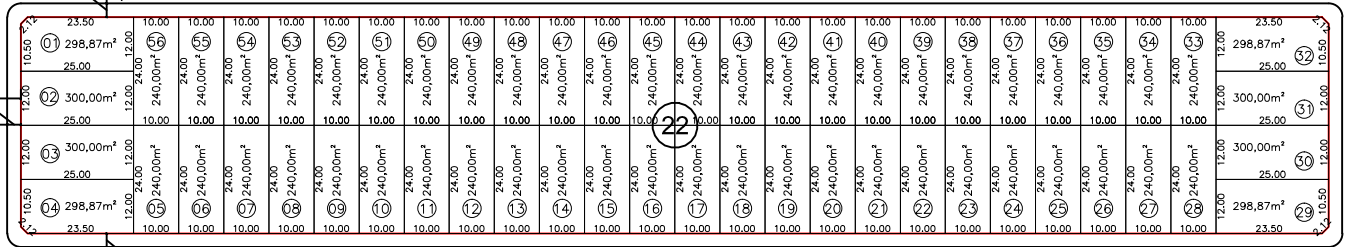

Dist. 772,00m

AZ: 286°28'11"

AV. OLÍMPICA

Av. Xingu - Pista Direita

Av. Xingu - Pista Direita

Av. Xingu - Pista Direita

Av. Xingu - Pista Direita

Av. Xingu - Pista Direita

Estrada Municipal  
 Dist. 1.038,11m  
 AZ: 65°43'46"  
 Maurício Cardoso Tonha

A.V.  
 06  
 3.682,30m