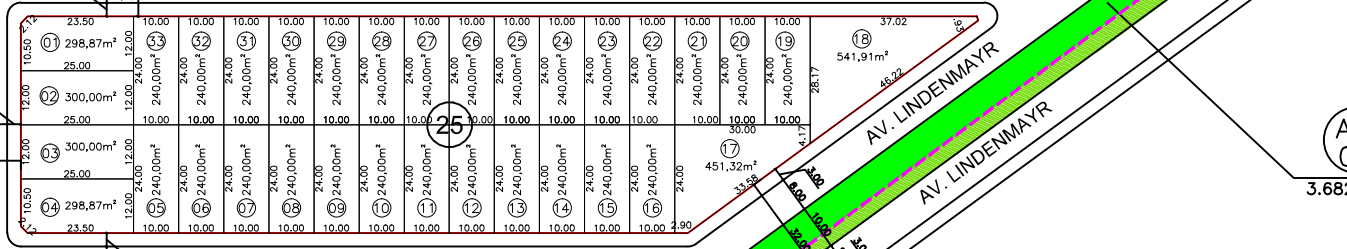

Dist. 772,00m

AZ: 286°28'11"

AV. OLÍMPICA

Av. Xingu - Pista Direita

Av. Xingu - Pista Direita

Av. Xingu - Pista Direita

Av. Xingu - Pista Direita

Av. Xingu - Pista Direita

Estrada Municipal  
 Dist. 1.038,11m  
 AZ: 65°43'46"  
 Maurício Cardoso Tonha

A.V.  
 06  
 3.682,30m