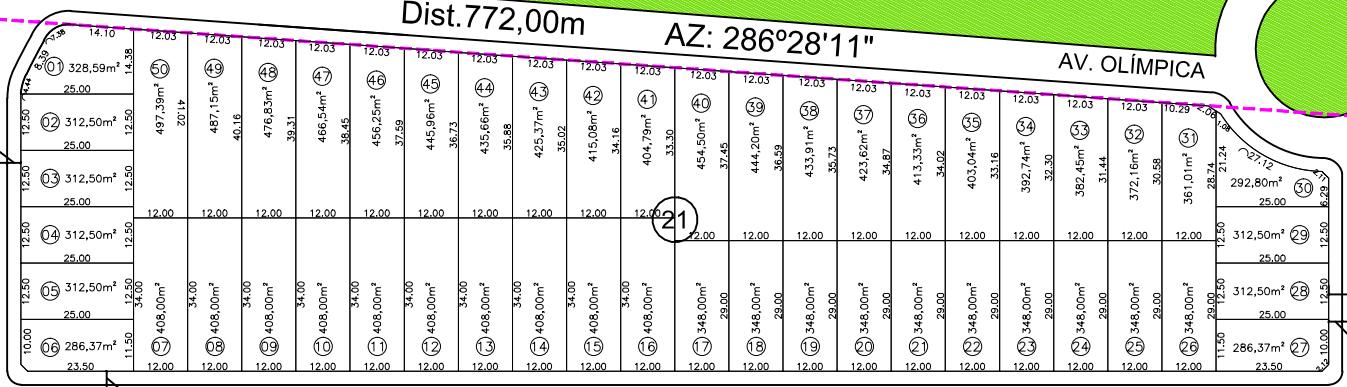

Dist. 772,00m

AZ: 286°28'11"

AV. OLÍMPICA

Av. Xingu - Pista Direita

Av. Xingu - Pista Direita

Av. Xingu - Pista Direita

Av. Xingu - Pista Direita

Av. Xingu - Pista Direita

Estrada Municipal  
 Dist. 1.038,11m  
 AZ: 65°43'46"  
 Maurício Cardoso Tonha

A.V.  
 06  
 3.682,30m